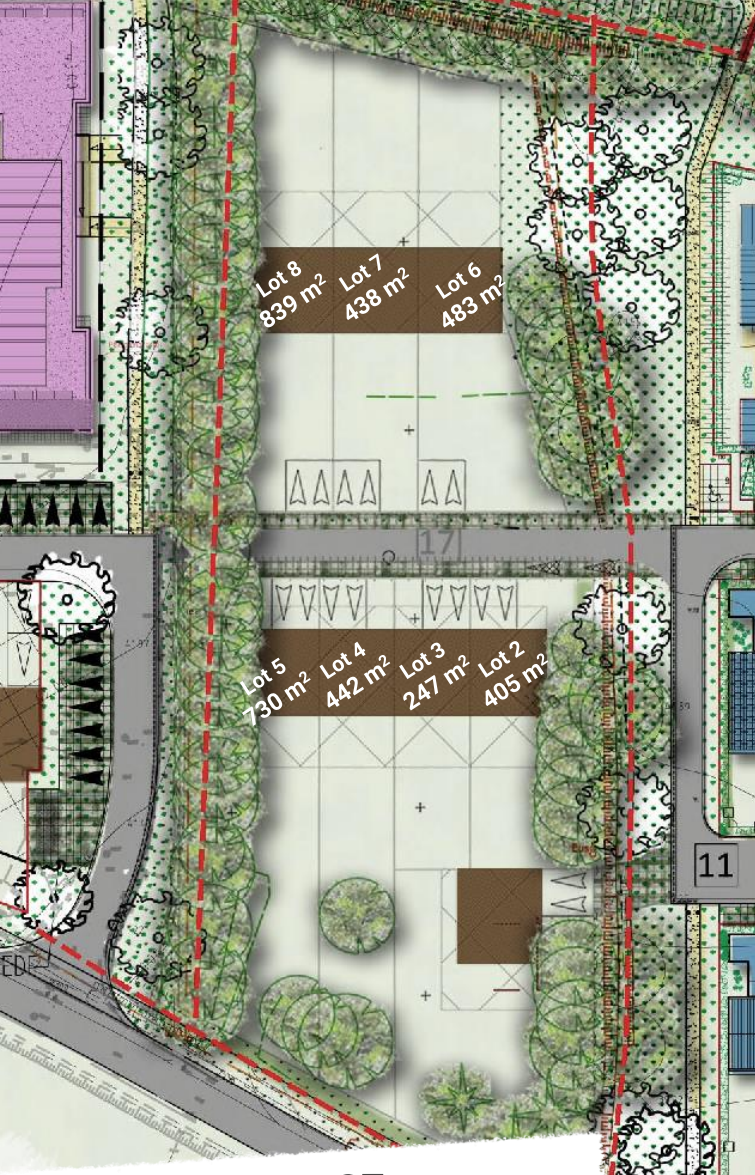

Plan non contractuel

VOTRE CONTACT :

LAURENCE BARGAIN
02 99 35 45 35

laurence.bargain@territoires-rennes.fr